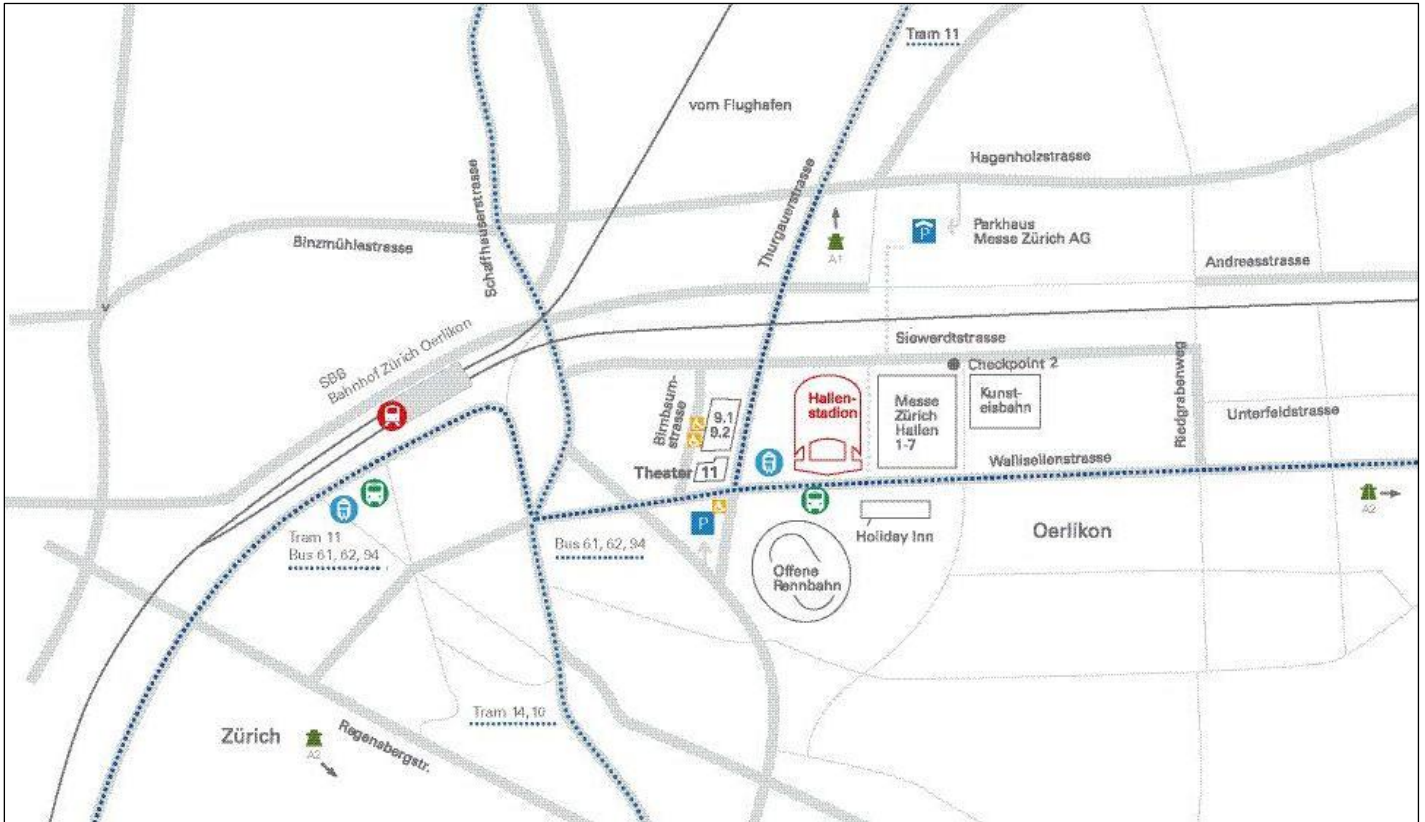

Anfahrt

Hallenstadion Zürich | Wallisellenstrasse 45 | CH-8050 Zürich

Wir empfehlen die Anfahrt mit dem öffentlichen Verkehr.

Öffentlicher Verkehr

Von Zürich HB

- Mit Tram Nr. 11  (Richtung «Auzelg») direkt bis Haltestelle «Messe/Hallenstadion» (Fahrzeit ca. 20 min.)
- Diverse S-Bahn Linien und Zugverbindungen bis Bahnhof Zürich Oerlikon  (Fahrzeit ca. 7 min.)