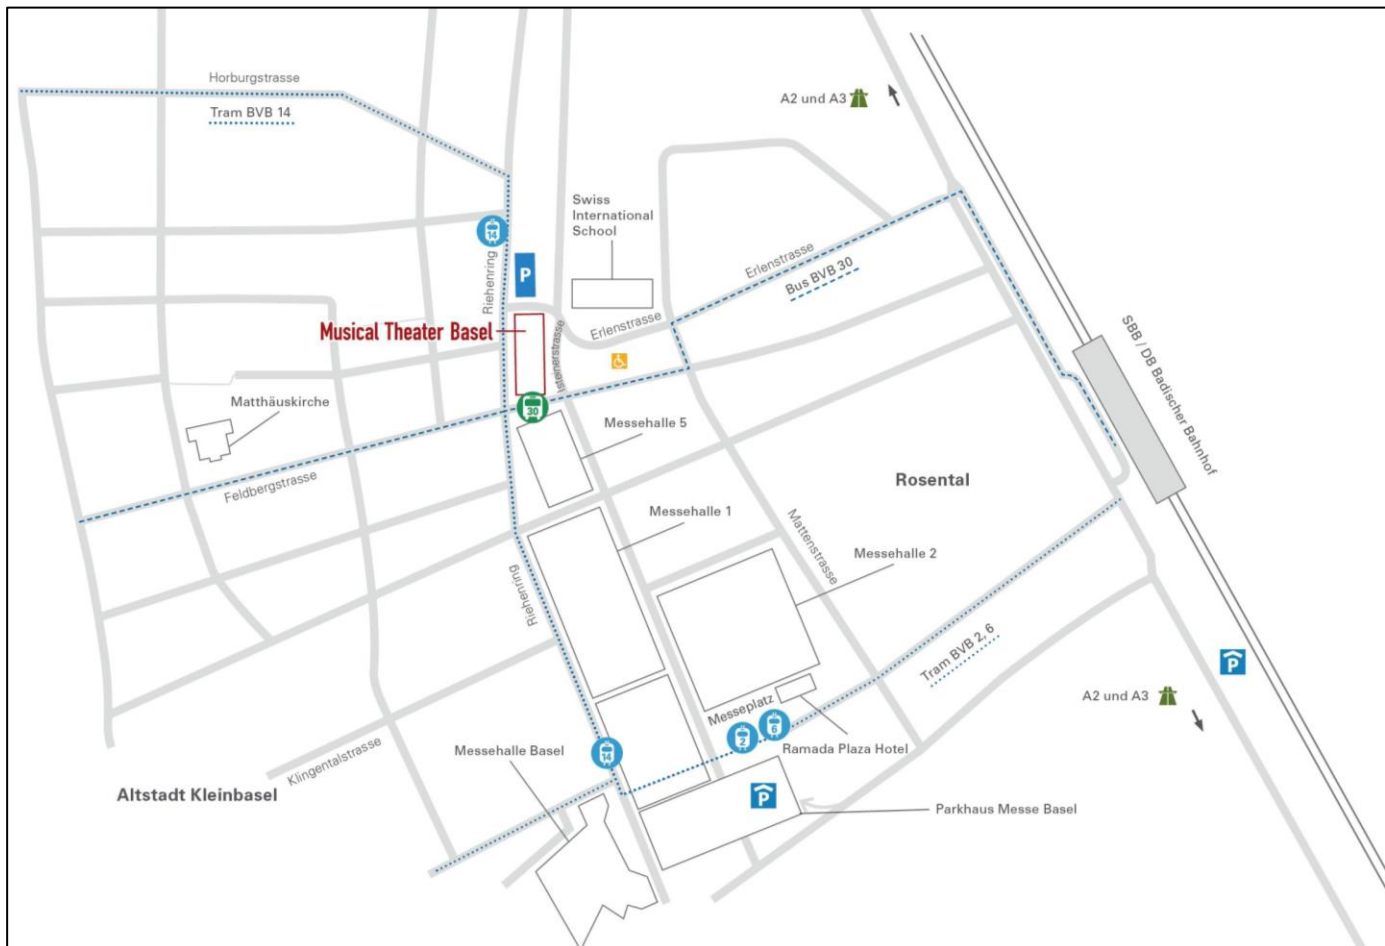

Anfahrt

Musical Theater Basel | Feldbergstrasse 151 | CH-4058 Basel

Wir empfehlen die Anfahrt mit dem öffentlichen Verkehr.

Öffentlicher Verkehr

Vom Bahnhof Basel SBB (Fahrzeit ca. 15 min.)

- Mit Bus Nr. 30  direkt bis Haltestelle «Riehenring»
- Mit Tram Nr. 2  (Richtung «Riehen») bis Haltestelle «Messeplatz», umsteigen in das Tram Nr. 14  (Richtung «Dreirosenbrücke») bis Haltestelle «Musical Theater».

Vom Badischen Bahnhof (Fahrzeit ca. 5 min.)

- Mit Bus Nr. 30  direkt bis Haltestelle «Riehenring»
- Mit Tram Nr. 6  (Richtung «Allschwil») bis Haltestelle «Messeplatz», umsteigen in das Tram Nr. 14  (Richtung «Dreirosenbrücke») bis Haltestelle «Musical Theater».