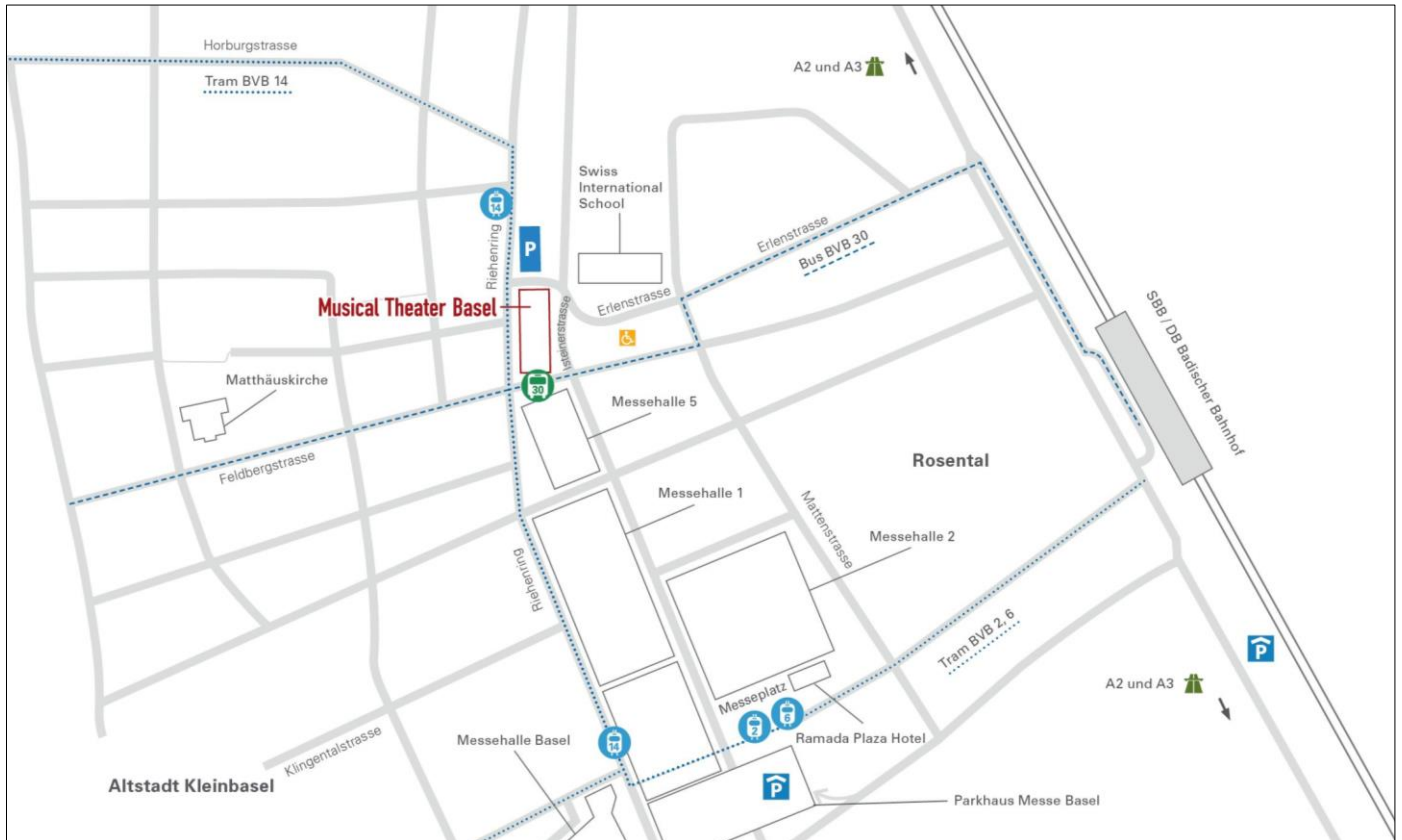

Musical Theater Basel | Feldbergstrasse 151 | CH-4058 Basel