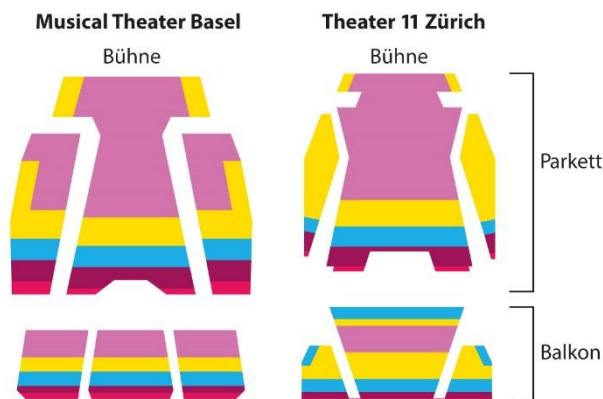

Saalplan und Preise

Vorstellungen	Kat. 1	Kat. 2	Kat. 3	Kat. 4	Kat. 5
Alle Vorstellungen	95	85	75	65	55

Alle Preise in CHF (inkl. Vorverkaufs-, exkl. Servicegebühr). Tickets werden weder umgetauscht noch erstattet. Ermässigungen und Angebote sind nicht kumulierbar.

Ermässigungen

- 50% für Kinder bis 16 Jahre
- 30% für Schüler, Studenten und Lernende (Di | Mi)
- 30% für Senioren (AHV)/IV (Di | Mi)
- 50% auf Rollstuhlplätze
- 10% ab 15 Personen (ausser Fr | Sa-Abend)
- 20% ab 31 Personen (ausser Fr | Sa-Abend)

Vorverkauf

www.ticketcorner.ch
Ticketcorner ticket outlets
Hotline 0900 800 800 (CHF 1.19/Min.)

Gruppen- und Rollstuhlplätze

Buchungen für Gruppen ab 11 Personen und Rollstuhlplätze nehmen wir gerne über show tickets ag unter Telefon +41 44 265 56 56 (Mo – Fr während Bürozeiten).