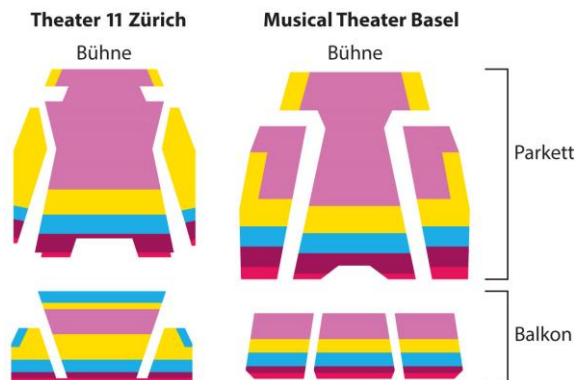

Saalplan und Preise

Vorstellungen	Kat. 1	Kat. 2	Kat. 3	Kat. 4	Kat. 5
Theater 11 Zürich Fr, 18.10.2019, 19.30 Uhr Sa, 19.10.2019, 15.00 Uhr Sa, 19.10.2019, 19.30 Uhr	88	78	68	58	48
Musical Theater Basel Fr, 25.10.2019, 19.30 Uhr Sa, 26.10.2019, 19.30 Uhr					

Alle Preise in CHF (inkl. Vorverkaufs-, exkl. Servicegebühr). Tickets werden weder umgetauscht noch erstattet. Ermässigungen und Angebote sind nicht kumulierbar.

Ermässigungen

- 50% für Kinder bis 16 Jahre
- 50% für Schüler, Studenten und Lernende
- 50% auf Rollstuhlplätze
- 10% ab 15 Personen
- 20% ab 31 Personen

Vorverkauf

www.ticketcorner.ch | Ticketcorner Vorverkaufsstellen | Hotline 0900 800 800 (CHF 1.19/Min.)

Gruppen- und Rollstuhlplätze

Buchungen für Gruppen ab 11 Personen und Rollstuhlplätze nehmen wir gerne über show tickets ag unter Telefon +41 44 265 56 56 (Mo – Fr während Bürozeiten).