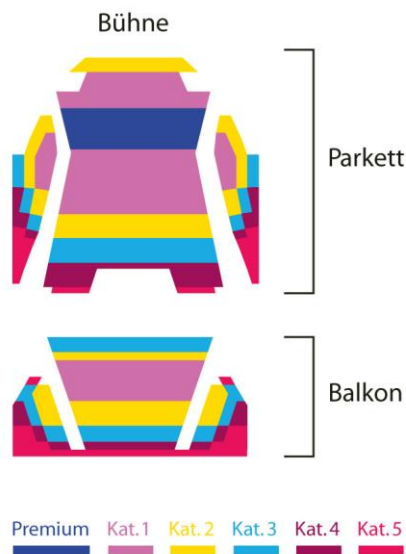

Saalplan und Preise

Tickets ab CHF 48.- erhältlich

(inkl. Vorverkaufs-, excl. Servicegebühr). Tickets werden weder umgetauscht noch erstattet. Ermässigungen und Angebote sind nicht kumulierbar.

Hinweis zu den Ticketpreisen

Bei The Book of Mormon werden dynamische Preise angewendet. Wobei die Preise von der Nachfrage bestimmt werden. Frühbucher profitieren von den besten Sitzplätzen und einem attraktiven Preis.

Ermässigungen

50% auf Rollstuhlplätze

10% ab 15 Personen

15% ab 51 Personen

20% ab 101 Personen

Vorverkauf

www.ticketcorner.ch | Ticketcorner Vorverkaufsstellen | Hotline 0900 800 800 (CHF 1.19/Min.)

Gruppen – und Rollstuhlplätze

Buchungen für Gruppen ab 11 Personen und Rollstuhlplätze nehmen wir gerne über show tickets ag unter Telefon +41 44 265 56 56 entgegen (Mo – Fr während Bürozeiten)