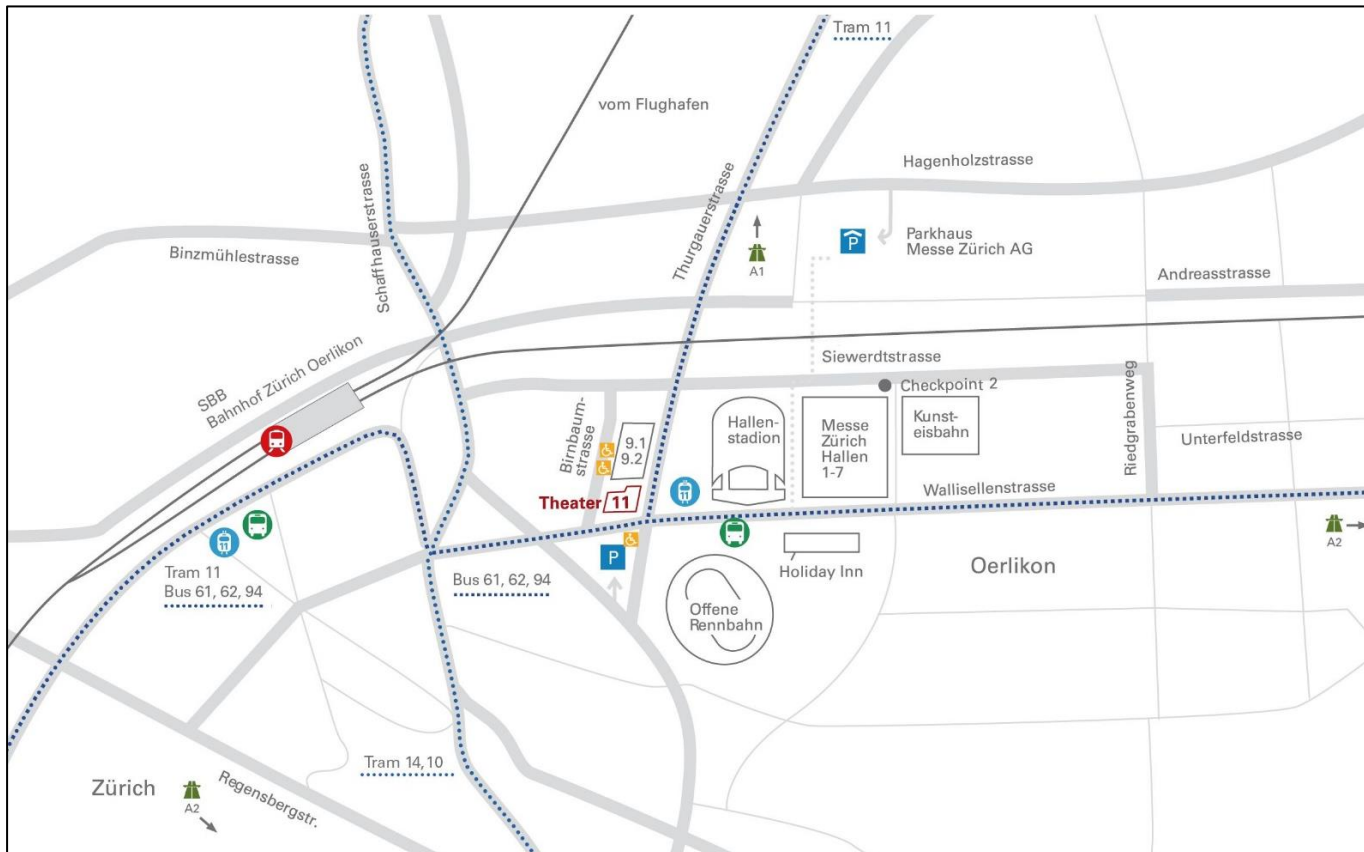

Wir empfehlen die Anfahrt mit dem öffentlichen Verkehr.

Öffentlicher Verkehr

Von Zürich HB

- Mit Tram Nr. 11 (Richtung «Auzelg») direkt bis Haltestelle «Messe/Hallenstadion» (Fahrzeit ca. 20 min.)
- Diverse S-Bahn Linien und Zugverbindungen bis Bahnhof Zürich Oerlikon (Fahrzeit ca. 7 min.)